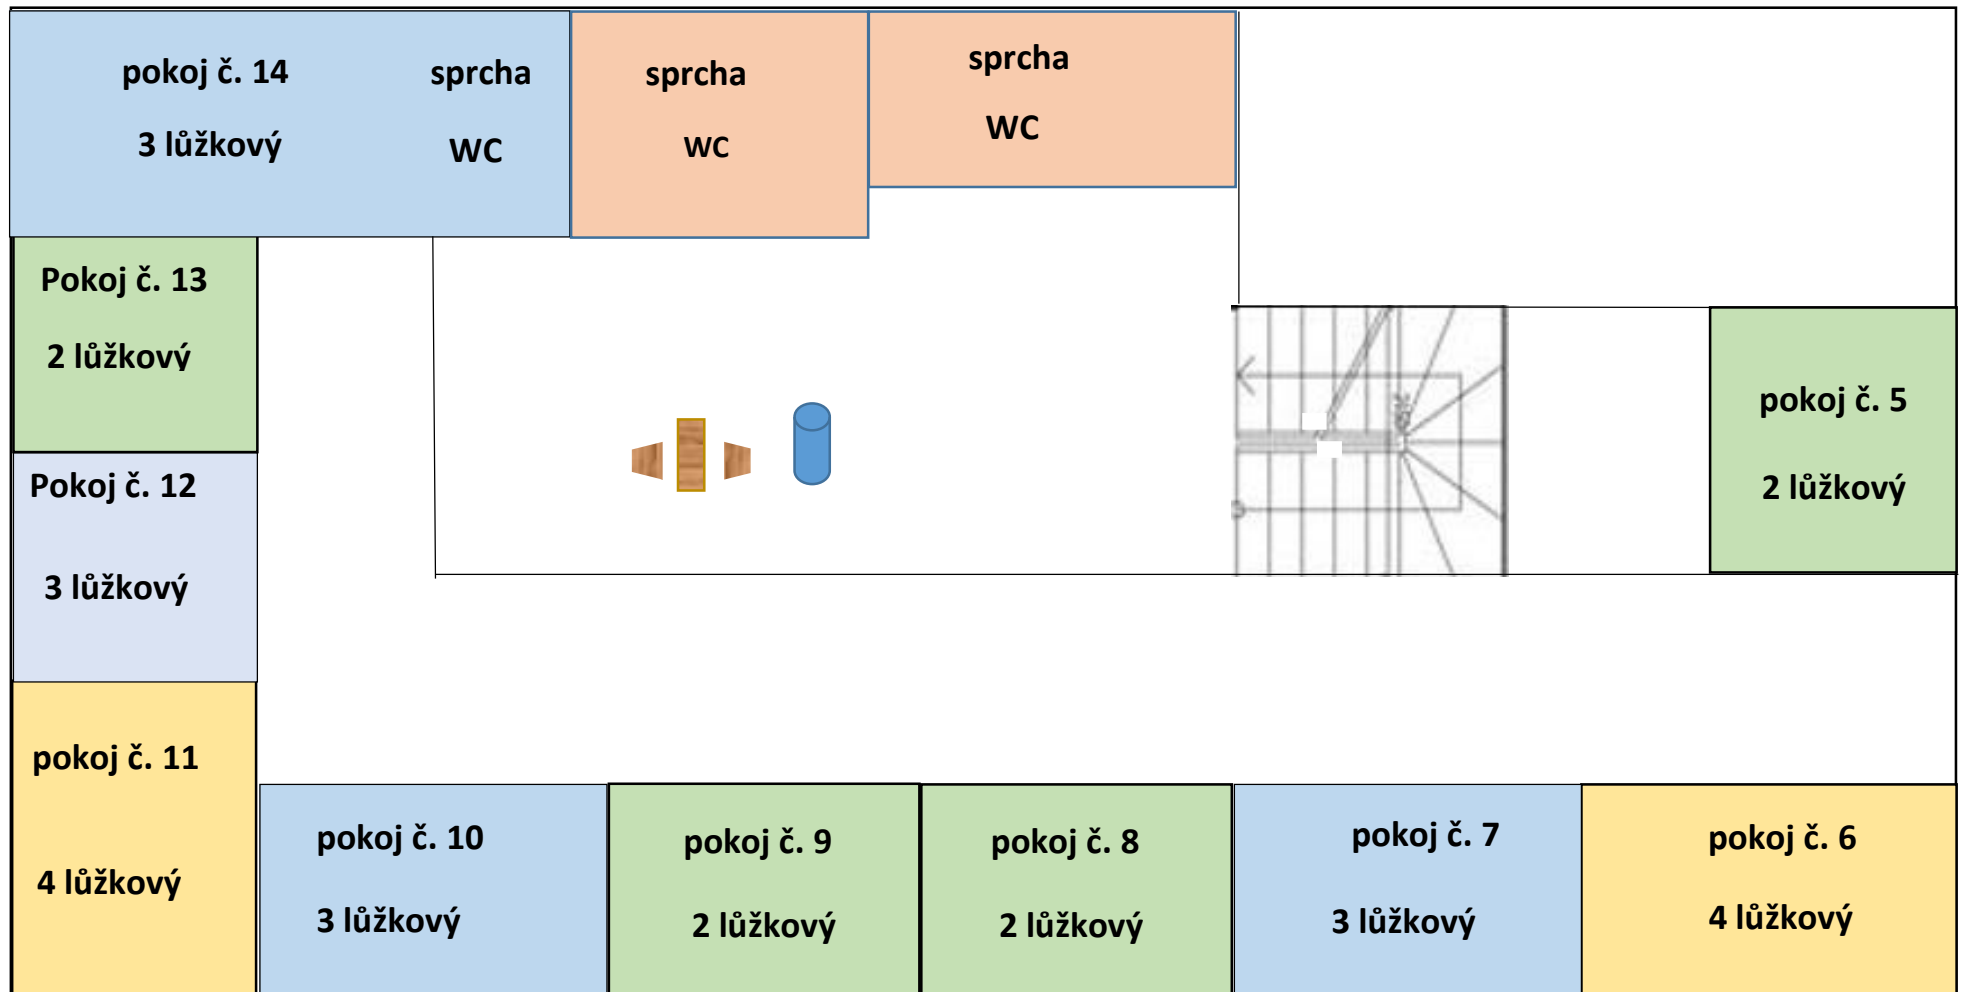

1. PATRO

2 lůžkový - 4 pokoje

3 lůžkový - 4 pokoje, 1 pokoj s vlastním sociálním zařízením

4 lůžkový - 2 pokoje

CELKEM POKOJŮ 10

CELKEM LŮŽEK 28

Náměstí

Bohdana Týbla